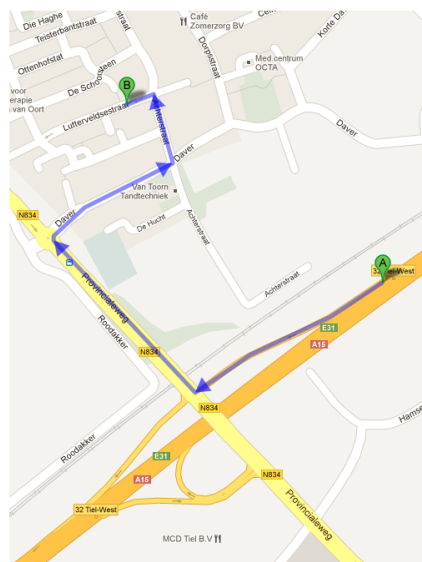

- **Vanuit de richting Amsterdam / Utrecht / 's-Hertogenbosch**

Neem op de A2 de afslag knooppunt Deil A15 richting Tiel

Neem **afslag 32** Tiel-West richting Buren

Ga bij de verkeerslichting **linksaf** richting Buren, *Provincialeweg/N834*

- **Vanuit de richting Arnhem / Nijmegen**

Neem op de A50 de afslag knooppunt Valburg A15 richting Tiel

Neem **afslag 32** Tiel-West richting Buren

Ga bij de verkeerslichting **rechtsaf** richting Buren, *Provincialeweg/N834*

Ga bij de rotonde **rechtsaf** richting Kerk-Avezaath, *Daver*

Ga bij de eerste straat **linksaf**, *Achterstraat*

Ga bij de tweede straat **linksaf**, *Lutterveldsestraat*

Studio MDLF is het tweede pand aan de linkerhand, naast het woonhuis

Route vanuit Amsterdam / Utrecht / 's-Hertogenbosch

Route vanuit Arnhem / Nijmegen